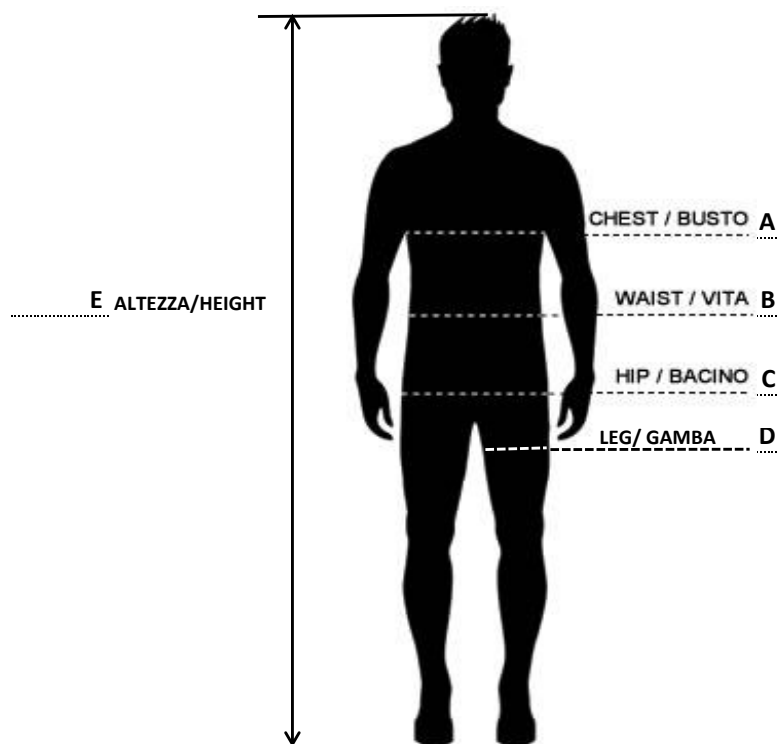

TRIATHLON/BIKE/RUN

	UOMO/MAN/ITALY	XXS		XS		S		M		L		XL		XXL		3XL		4XL	
A	TORACE/CHEST (cm)	81	84	84	89	90	97	98	105	106	111	112	118	119	123	124	128	129	133
B	VITA/WAIST (cm)	65	70	71	76	77	82	83	87	87	92	91	95	96	100	101	105	106	110
C	BACINO/HIP (cm)	75	79	80	84	85	90	90	96	96	101	101	107	108	113	113	118	118	122
D	GIROGAMBA/LEG (cm)	40	44	44	49	50	55	55	60	61	66	67	74	74	80	81	87	90	96
E	ALTEZZA/HEIGHT (cm)	160	163	164	167	168	172	174	180	180	184	184	188	188	192	192	195	195	198
F	PESO/WEIGHT (kg)	54	58	58	61	62	68	68	74	72	77	78	84	85	91	92	96	97	103

	DONNA/WOMAN/ITALY	XXS		XS		S		M		L		XL		XXL	
A	TORACE/CHEST (cm)	75	80	80	84	85	89	90	95	96	99	100	103	104	107
B	VITA/WAIST (cm)	65	70	64	67	68	72	72	75	76	79	80	84	85	88
C	BACINO/HIP (cm)	75	79	83	87	88	92	93	97	98	102	103	107	108	112
D	GIROGAMBA/LEG (cm)	38	42	43	46	47	50	50	52	53	55	55	57	58	60
E	ALTEZZA/HEIGHT (cm)	158	161	162	165	166	170	170	173	174	177	178	181	182	184
F	PESO/WEIGHT (kg)	46	49	50	54	55	58	59	63	64	68	69	72	73	76